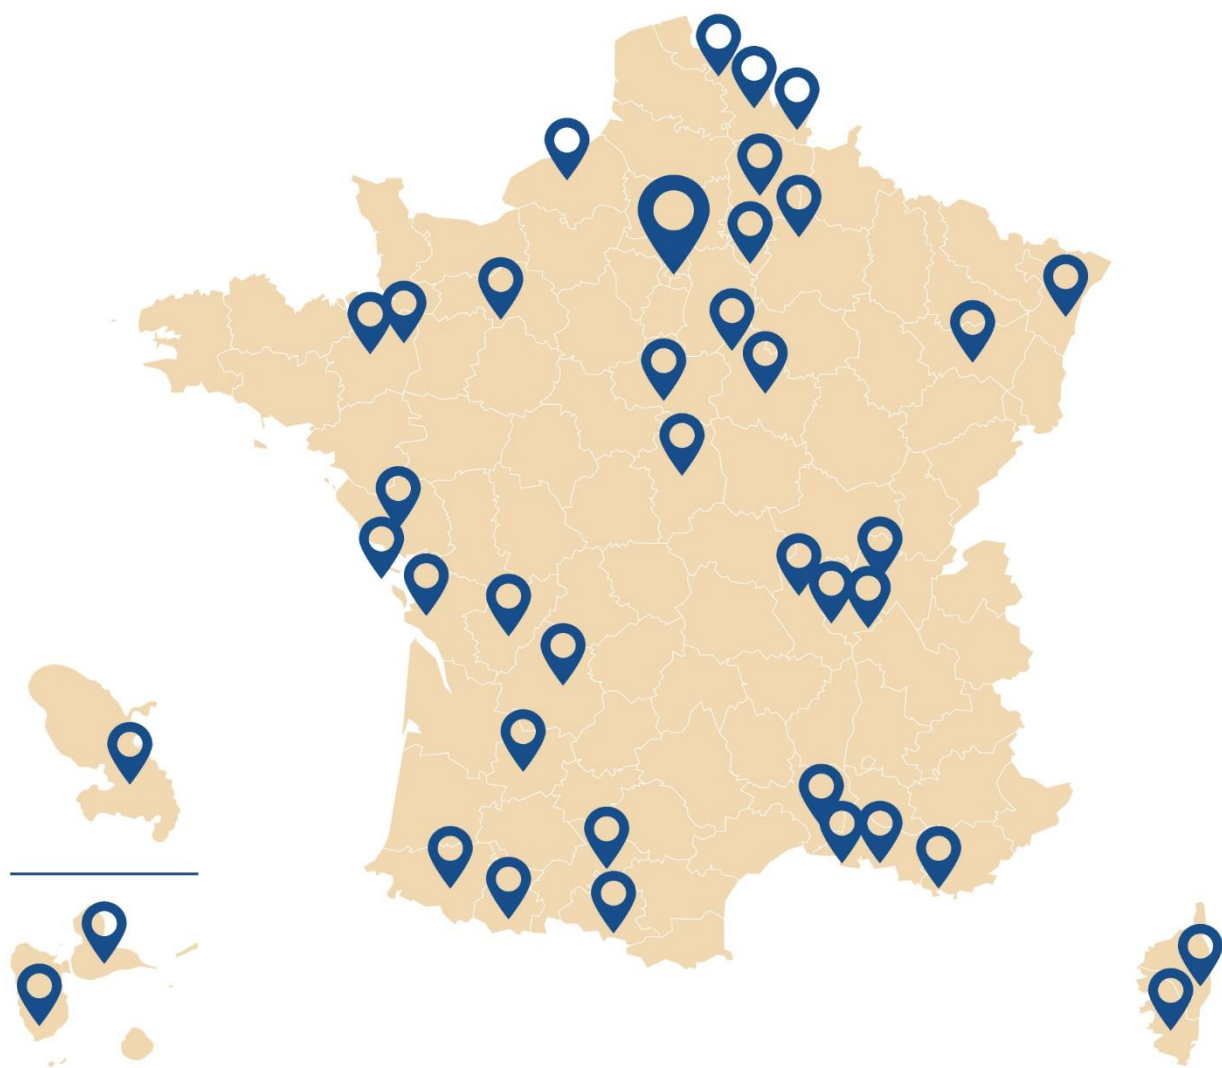

45 ÉTABLISSEMENTS

PÉNITENTIAIRES

PARTICIPENT AU CONCOURS

*«Au-delà
des lignes»*

E M P R E I N T E (S)

CONCOURS D'ÉCRITURE
7^{ÈME} ÉDITION 2022

DIRECTION INTERRÉGIONALE CENTRE-EST

Etablissement pour mineurs du Rhône
Centre de détention de Roanne
Centre pénitentiaire de Bourg-en-Bresse
Centre pénitentiaire de Villefranche-sur-Saône

DIRECTION INTERRÉGIONALE GRAND-CENTRE

Centre de détention de Joux-la-ville
Maison d'arrêt d'Auxerre
Maison arrêt de Bourges
Centre pénitentiaire d'Orléans-Saran

DIRECTION INTERRÉGIONALE GRAND-EST

Maison d'arrêt d'Epinal
Maison d'arrêt de Reims
Maison d'arrêt de Strasbourg

DIRECTION INTERRÉGIONALE GRAND-NORD

Maison d'arrêt de Valenciennes
Centre pénitentiaire de Château-Thierry
Centre pénitentiaire de Laon
Centre pénitentiaire de Lille-Loos-Sequedin
Centre pénitentiaire de Maubeuge

Maison d'arrêt d'Agen

Maison d'arrêt d'Angoulême

Maison d'arrêt de Pau

Maison d'arrêt de Saintes

Maison centrale de Saint-Martin-de-Ré